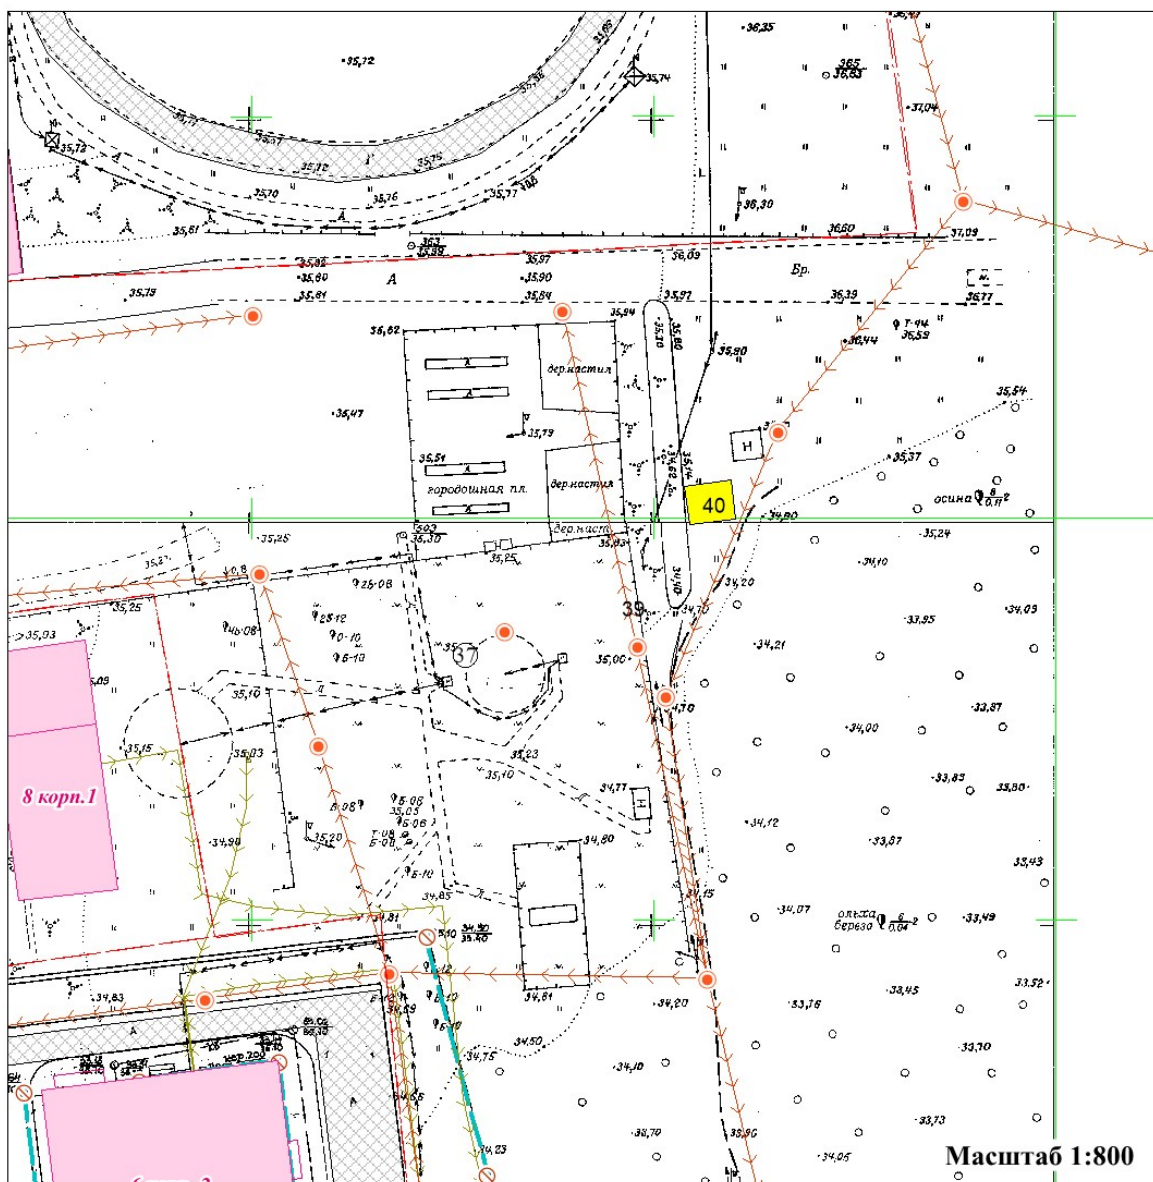

ПРИЛОЖЕНИЕ 40
к схеме размещения торговых
объектов на территории муниципального
образования "Город Новодвинск"

ВЫКОПИРОВКА

места размещения нестационарного торгового объекта, расположенного
на территории Городского парка в г. Новодвинск, Архангельская область
(кадастровый номер земельного участка 29:26:010205:594)

№ объекта по схеме	Назначение (специализация) объекта	Площадь земельного участка, кв. м
40	Торговля продовольственными товарами (в тонаре)	30