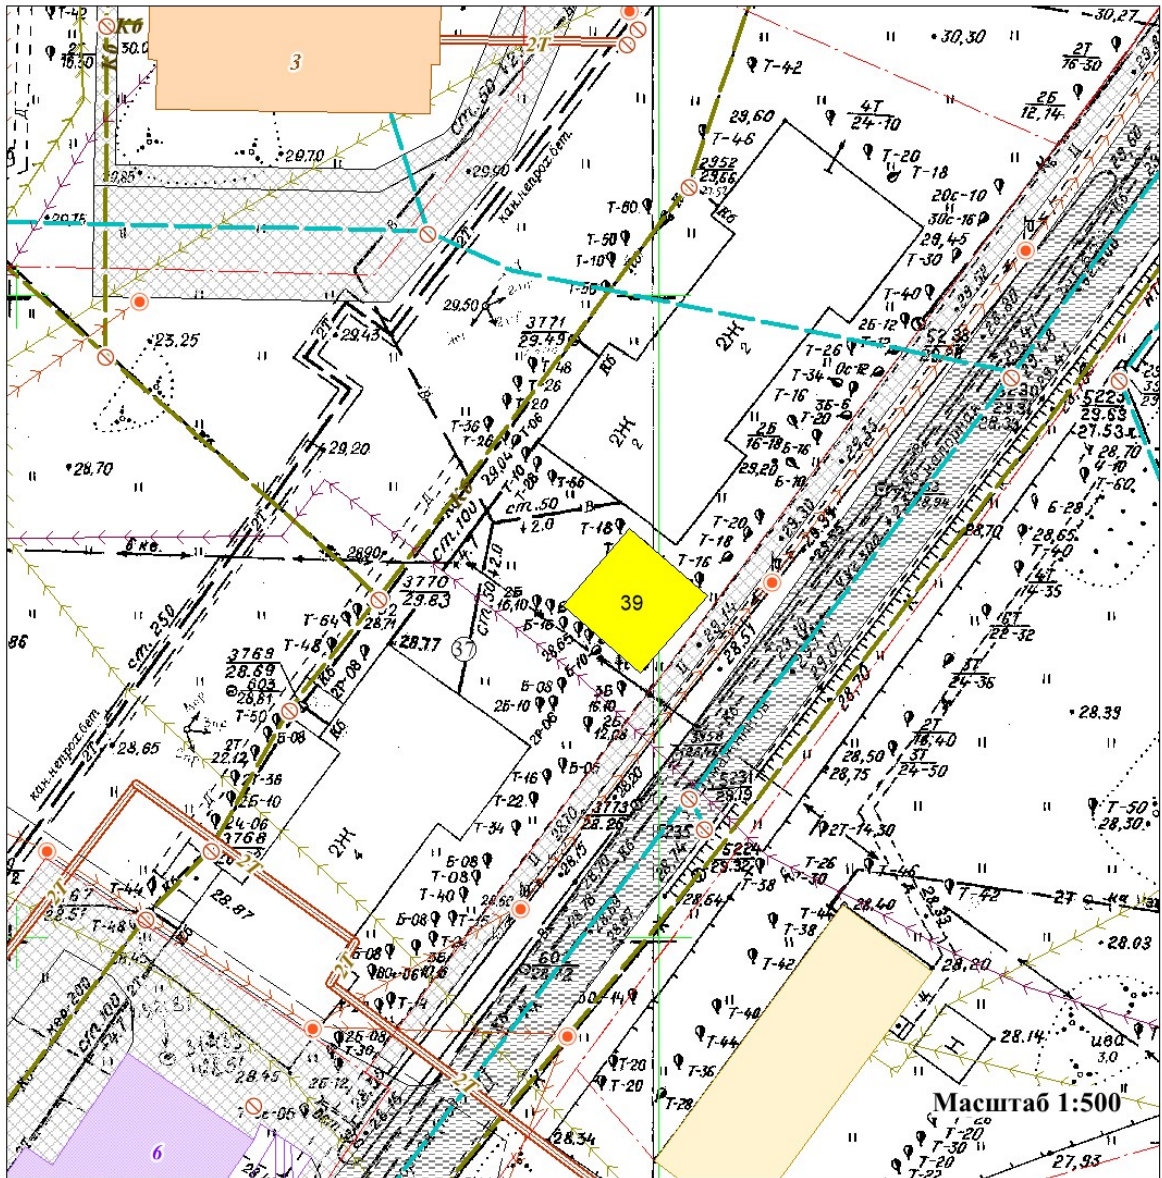

№ объекта по схеме	Назначение (специализация) объекта	Площадь земельного участка, кв. м
39	для размещения объекта торговли	64

ПРИЛОЖЕНИЕ 40
к схеме размещения торговых
объектов на территории муниципального
образования "Город Новодвинск"