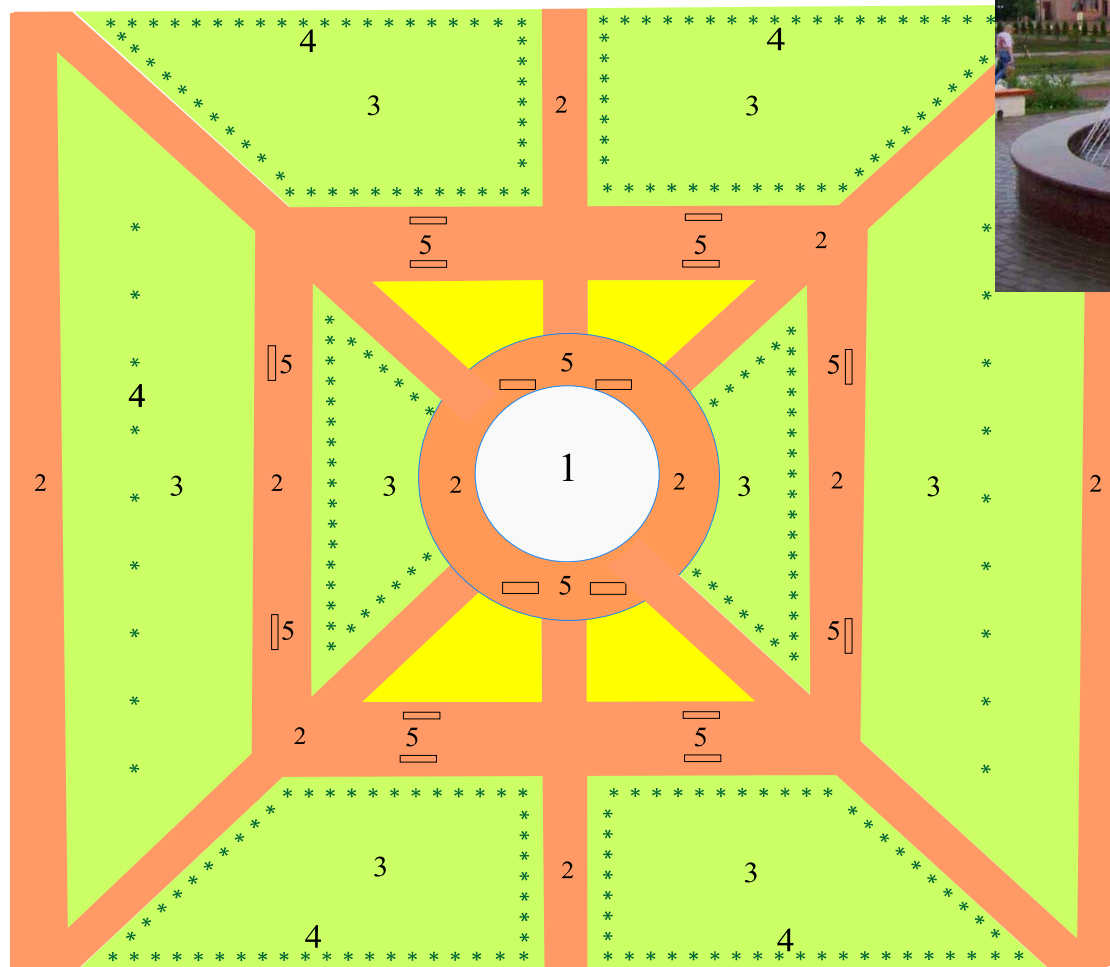

Дизайн-проект сквера в районе кинокомплекса "Дружба"

Условные обозначения:

- 1-Фонтан
- 2-существующие тротуарные дорожки
- 3-газон
- 4-кустарник
- 5-скамейки