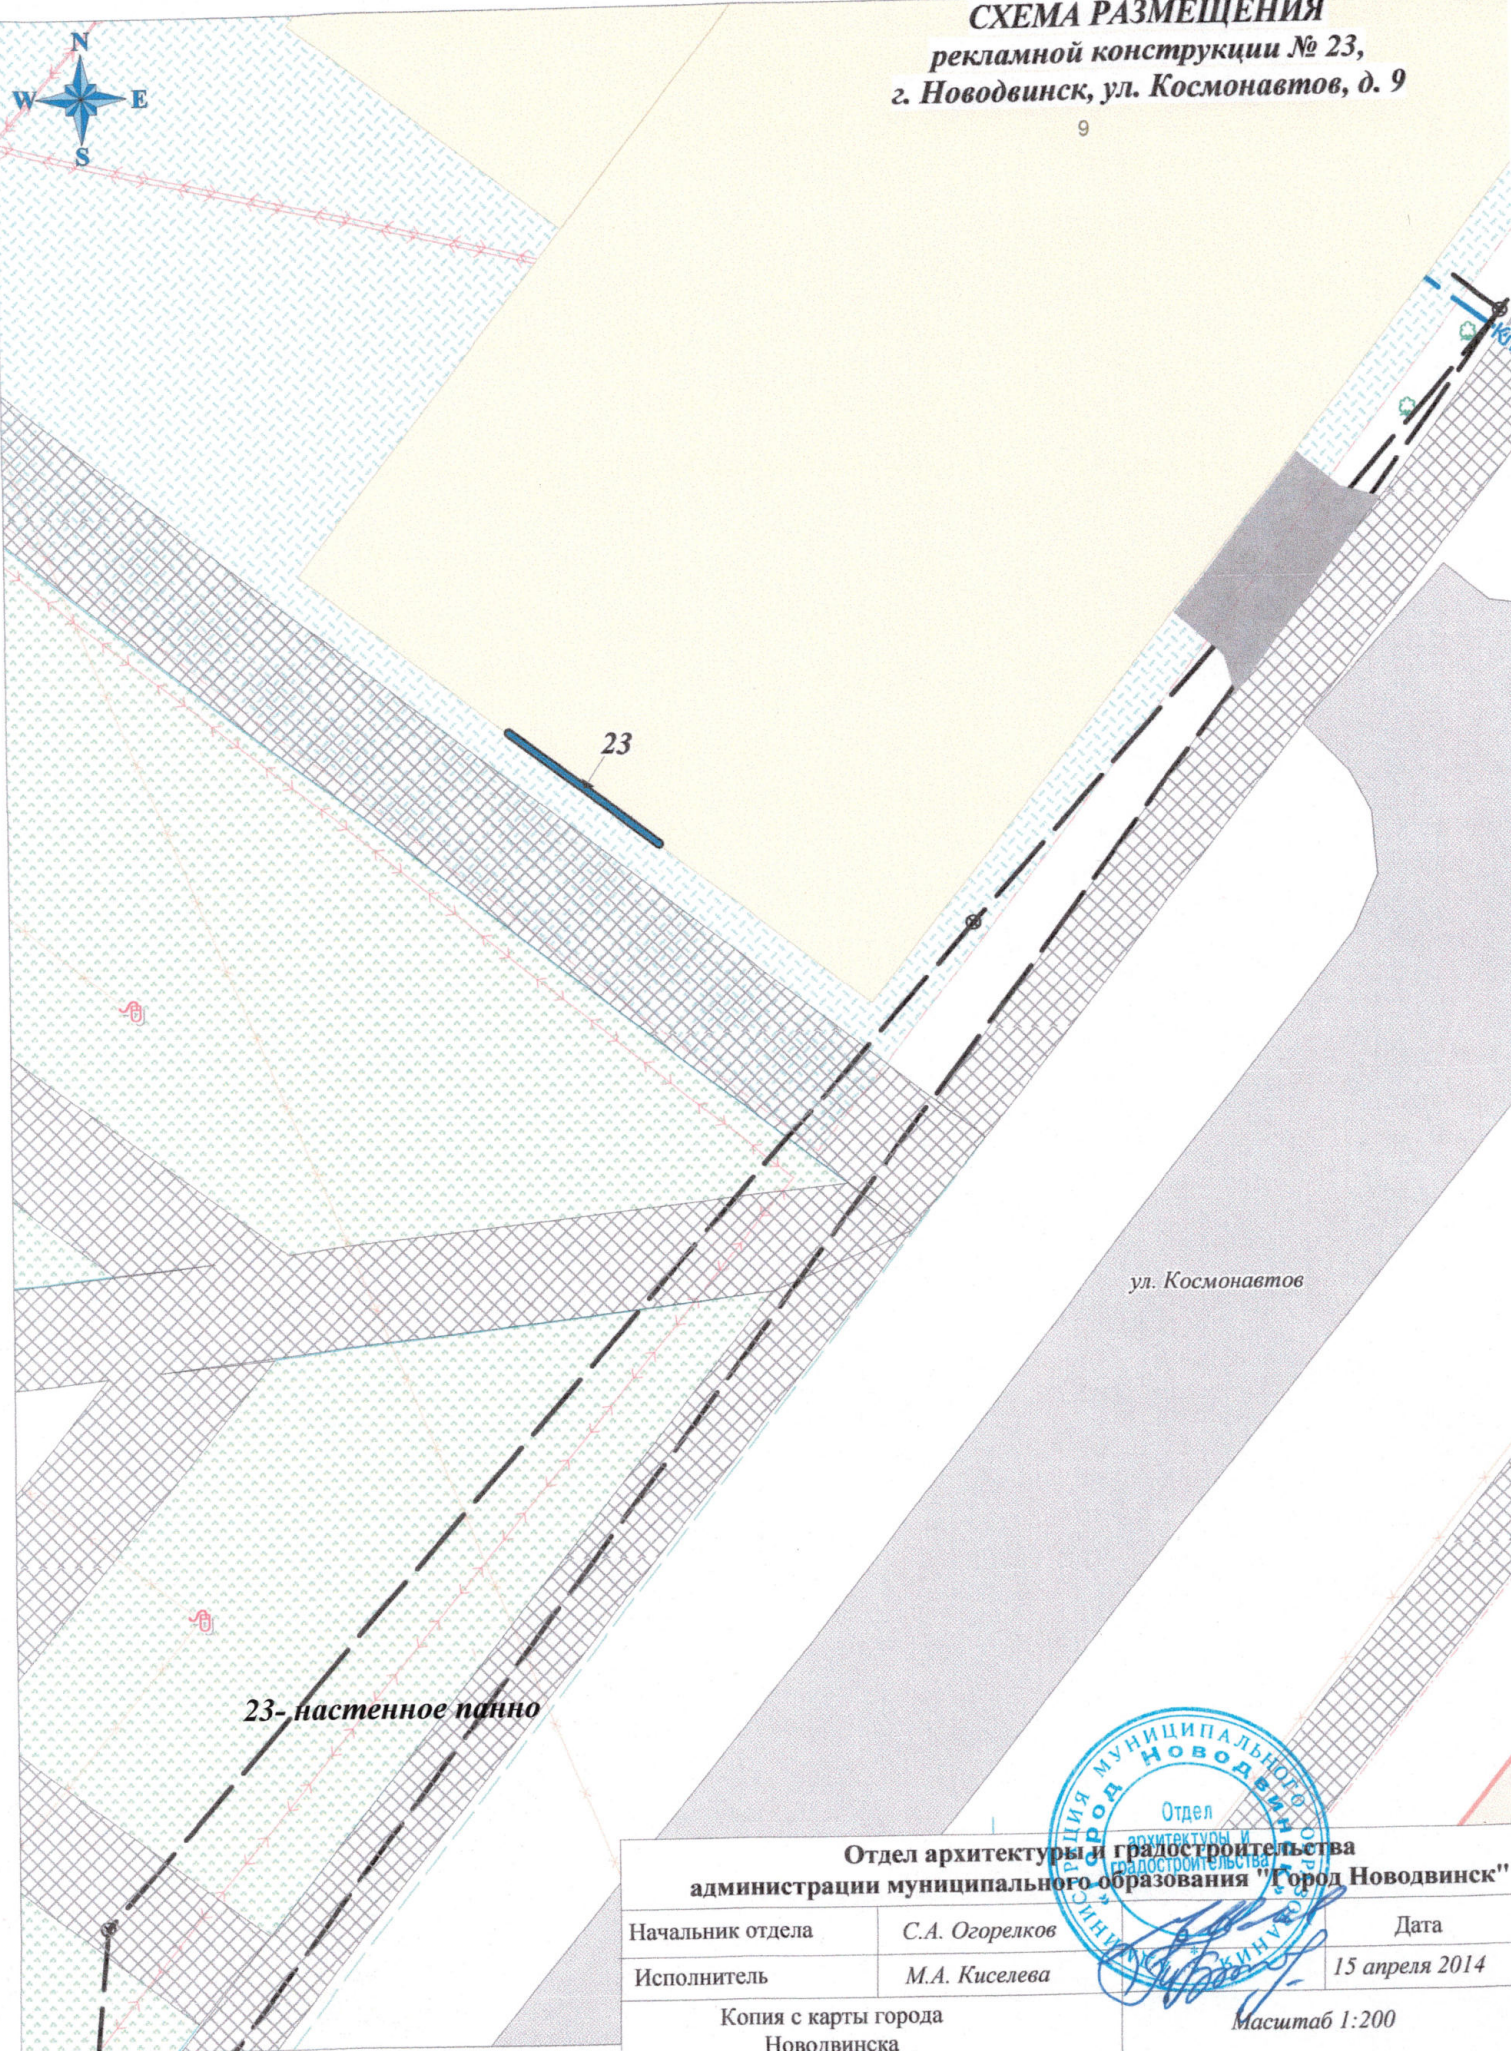

СХЕМА РАЗМЕЩЕНИЯ
рекламной конструкции № 23,
г. Новодвинск, ул. Космонавтов, д. 9

9