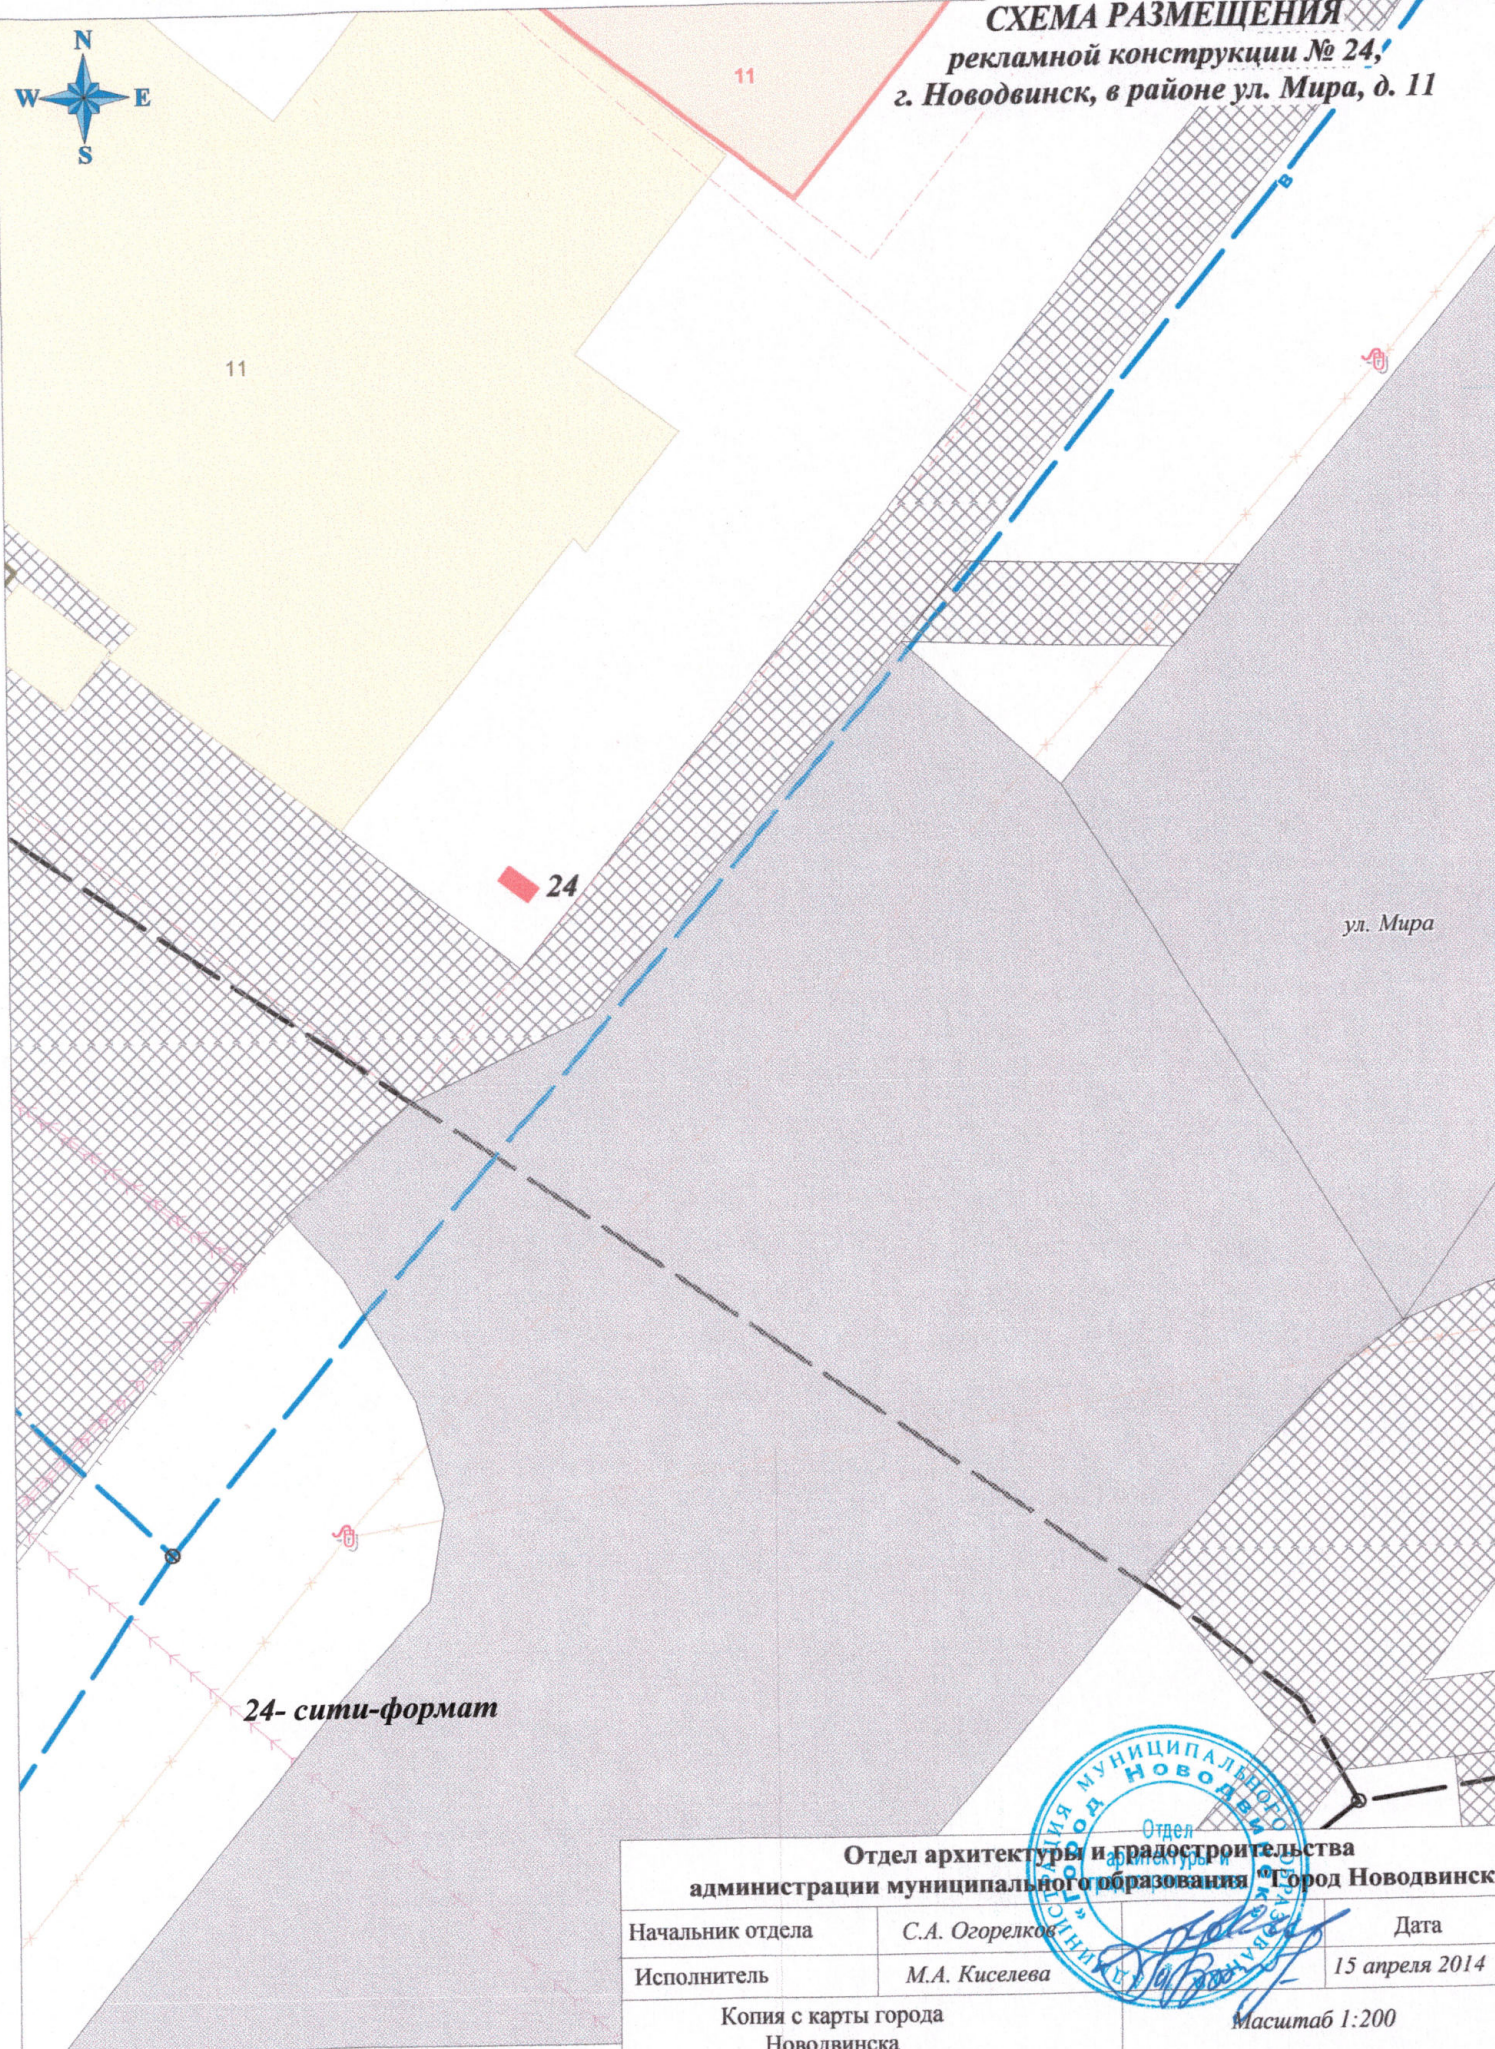

СХЕМА РАЗМЕЩЕНИЯ
рекламной конструкции № 24,
г. Новодвинск, в районе ул. Мира, д. 11