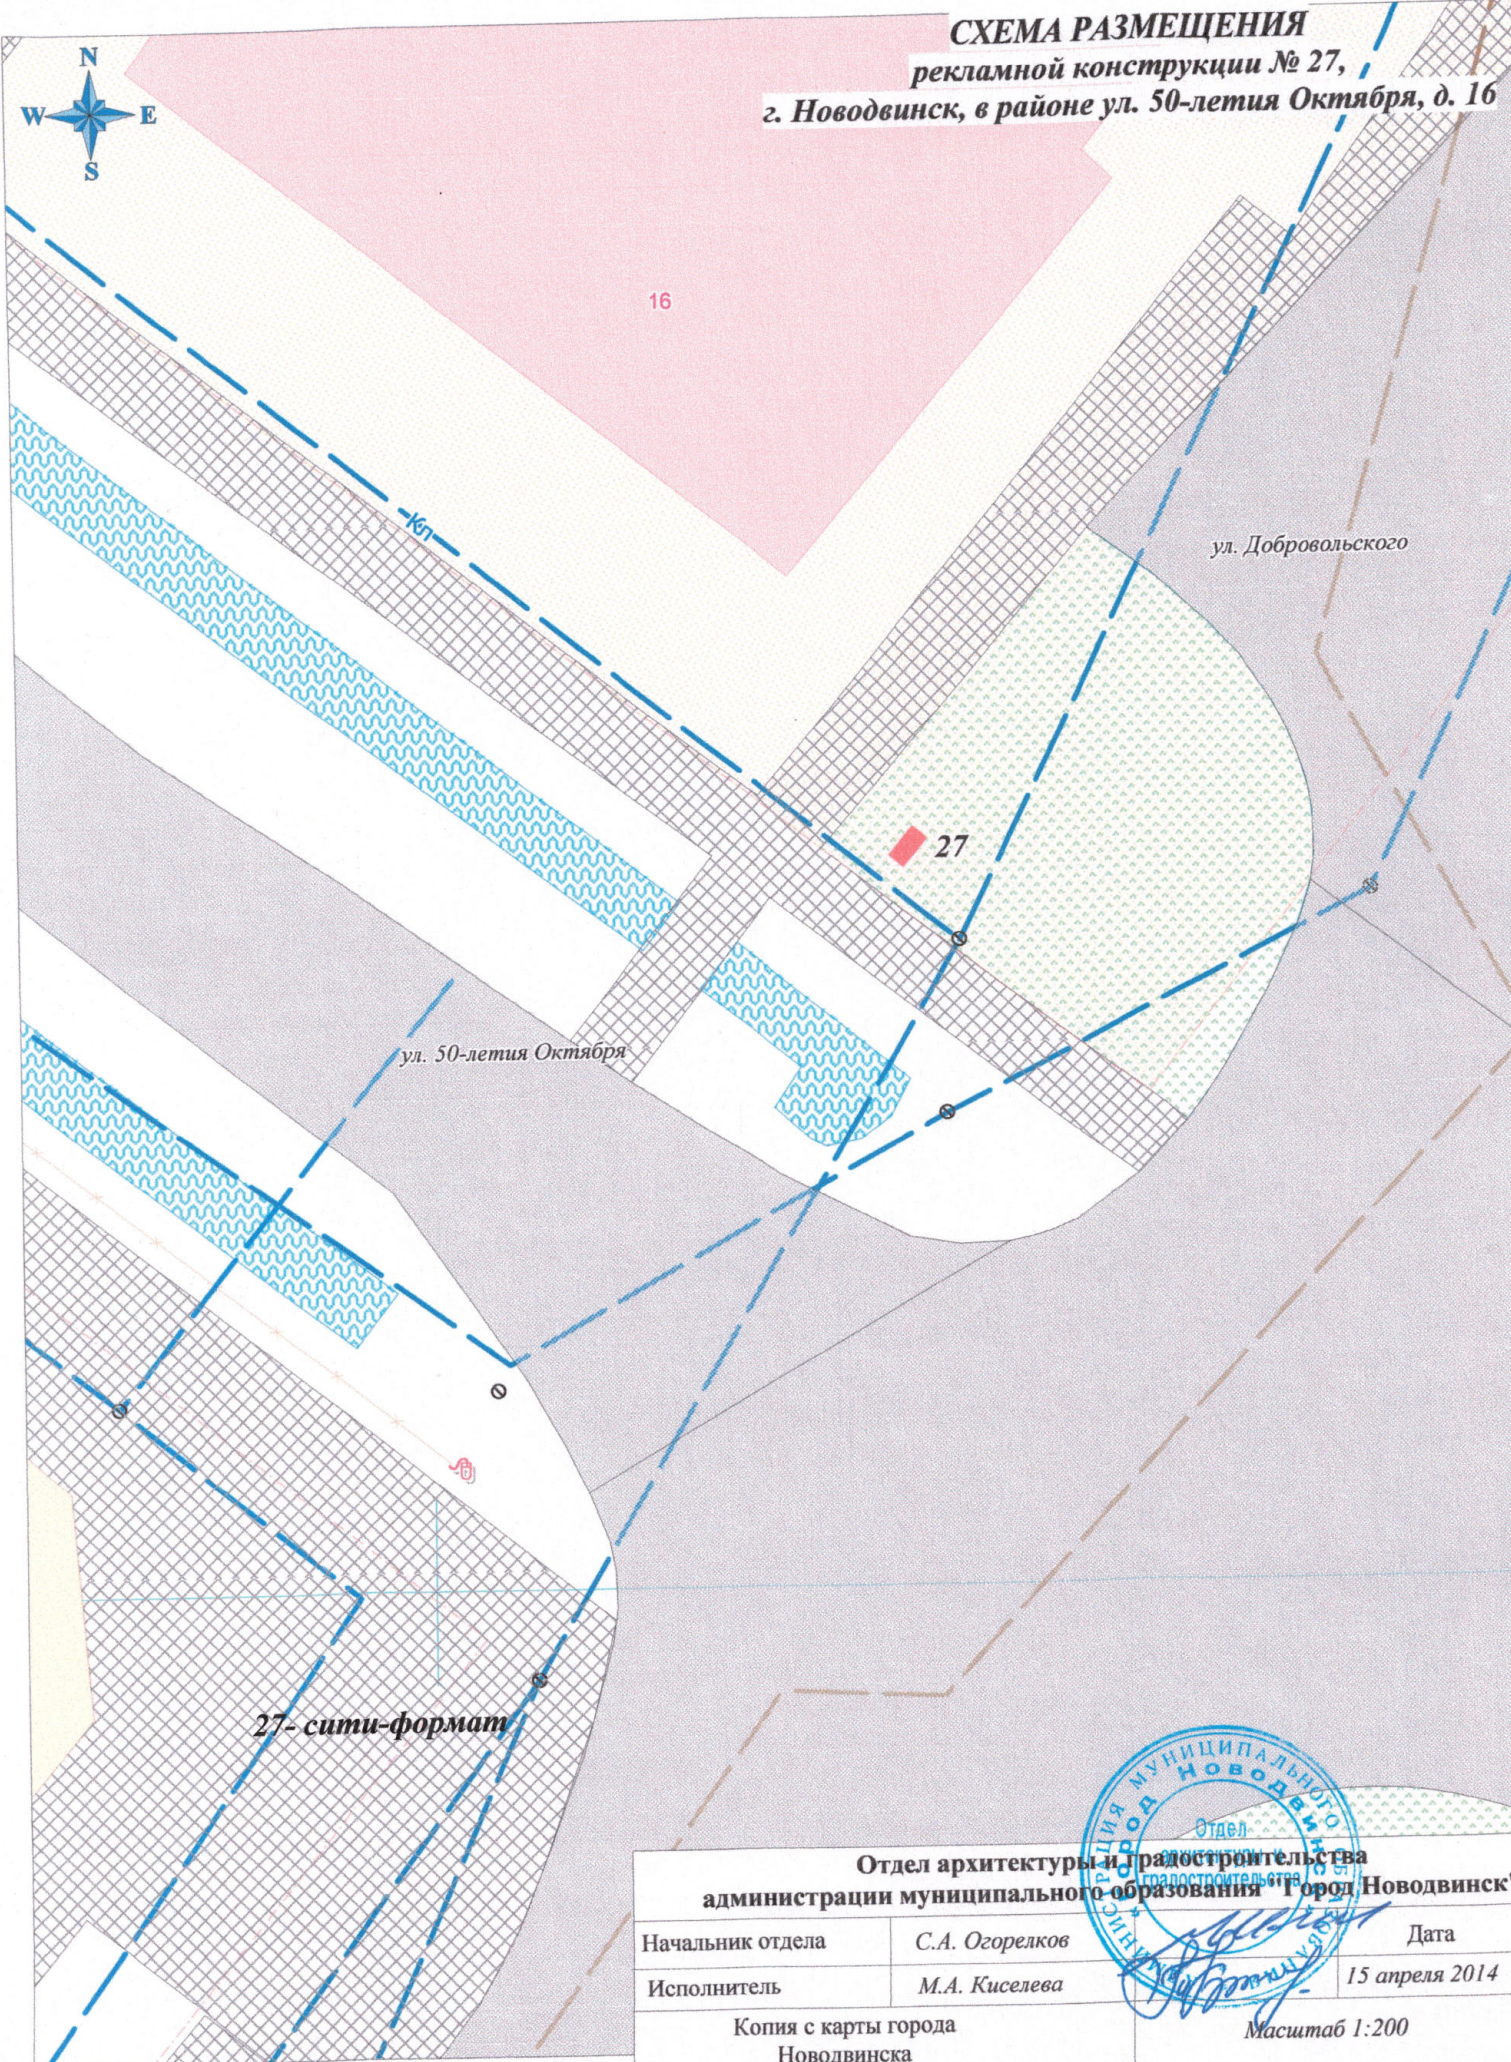

СХЕМА РАЗМЕЩЕНИЯ
рекламной конструкции № 27,
г. Новодвинск, в районе ул. 50-летия Октября, д. 16

27-сити-формат

Отдел архитектуры и градостроительства администрации муниципального образования "Город Новодвинск"		
Начальник отдела	С.А. Огорелков	Дата
Исполнитель	М.А. Киселева	15 апреля 2014
Копия с карты города Новодвинска		Масштаб 1:200