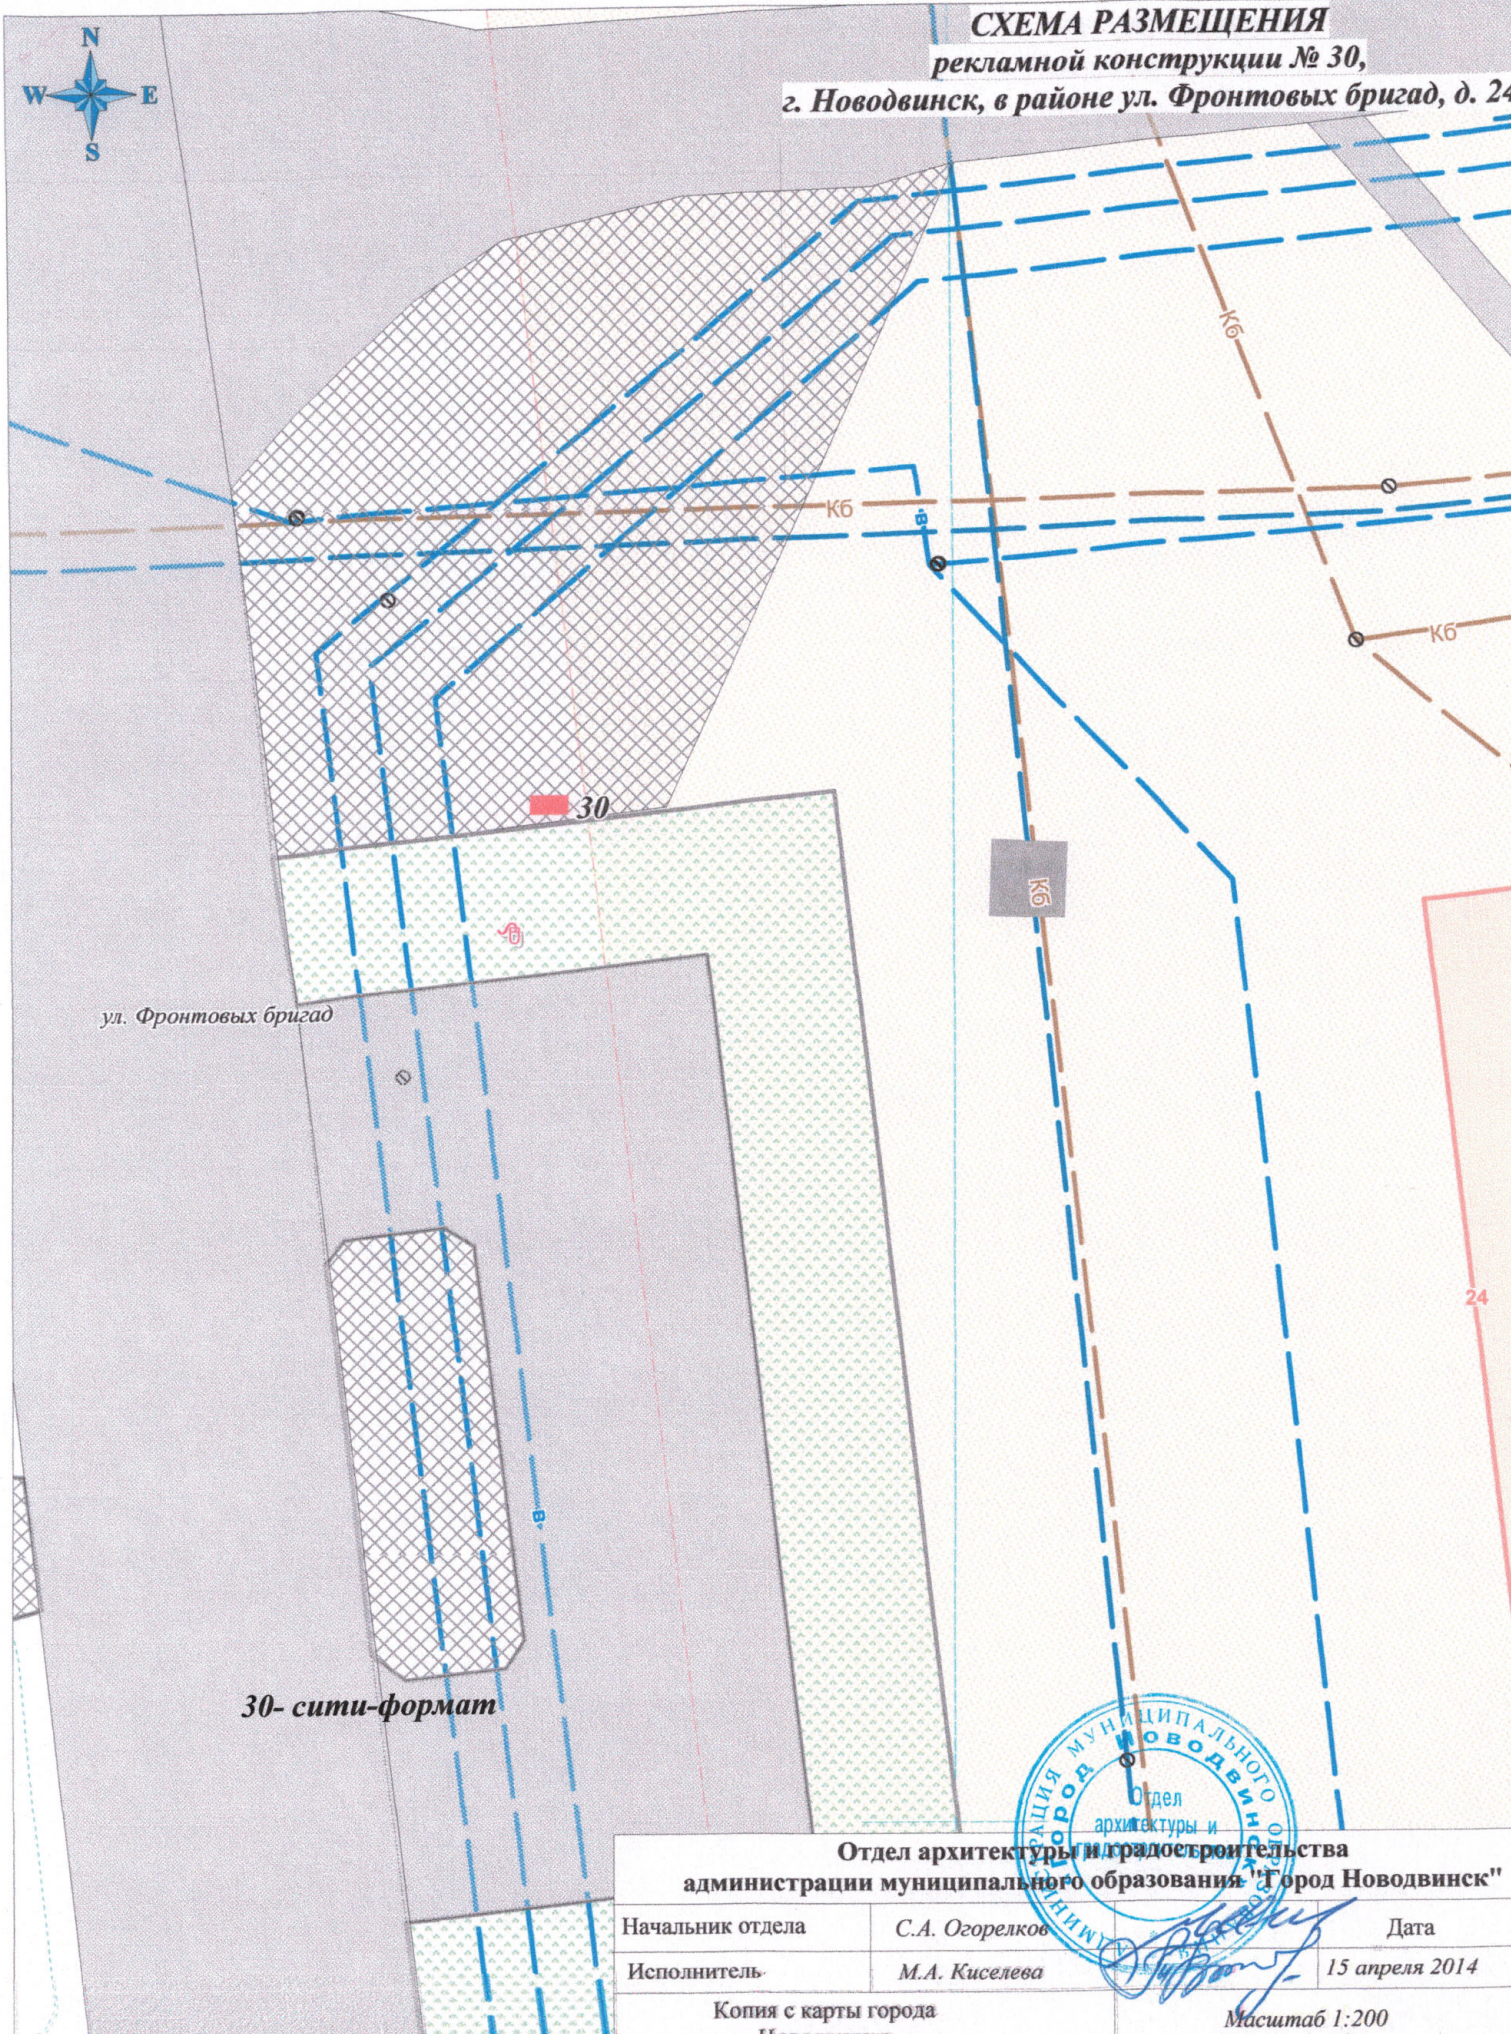

СХЕМА РАЗМЕЩЕНИЯ
рекламной конструкции № 30,
г. Новодвинск, в районе ул. Фронтовых бригад, д. 24

ул. Фронтовых бригад

30- сити-формат