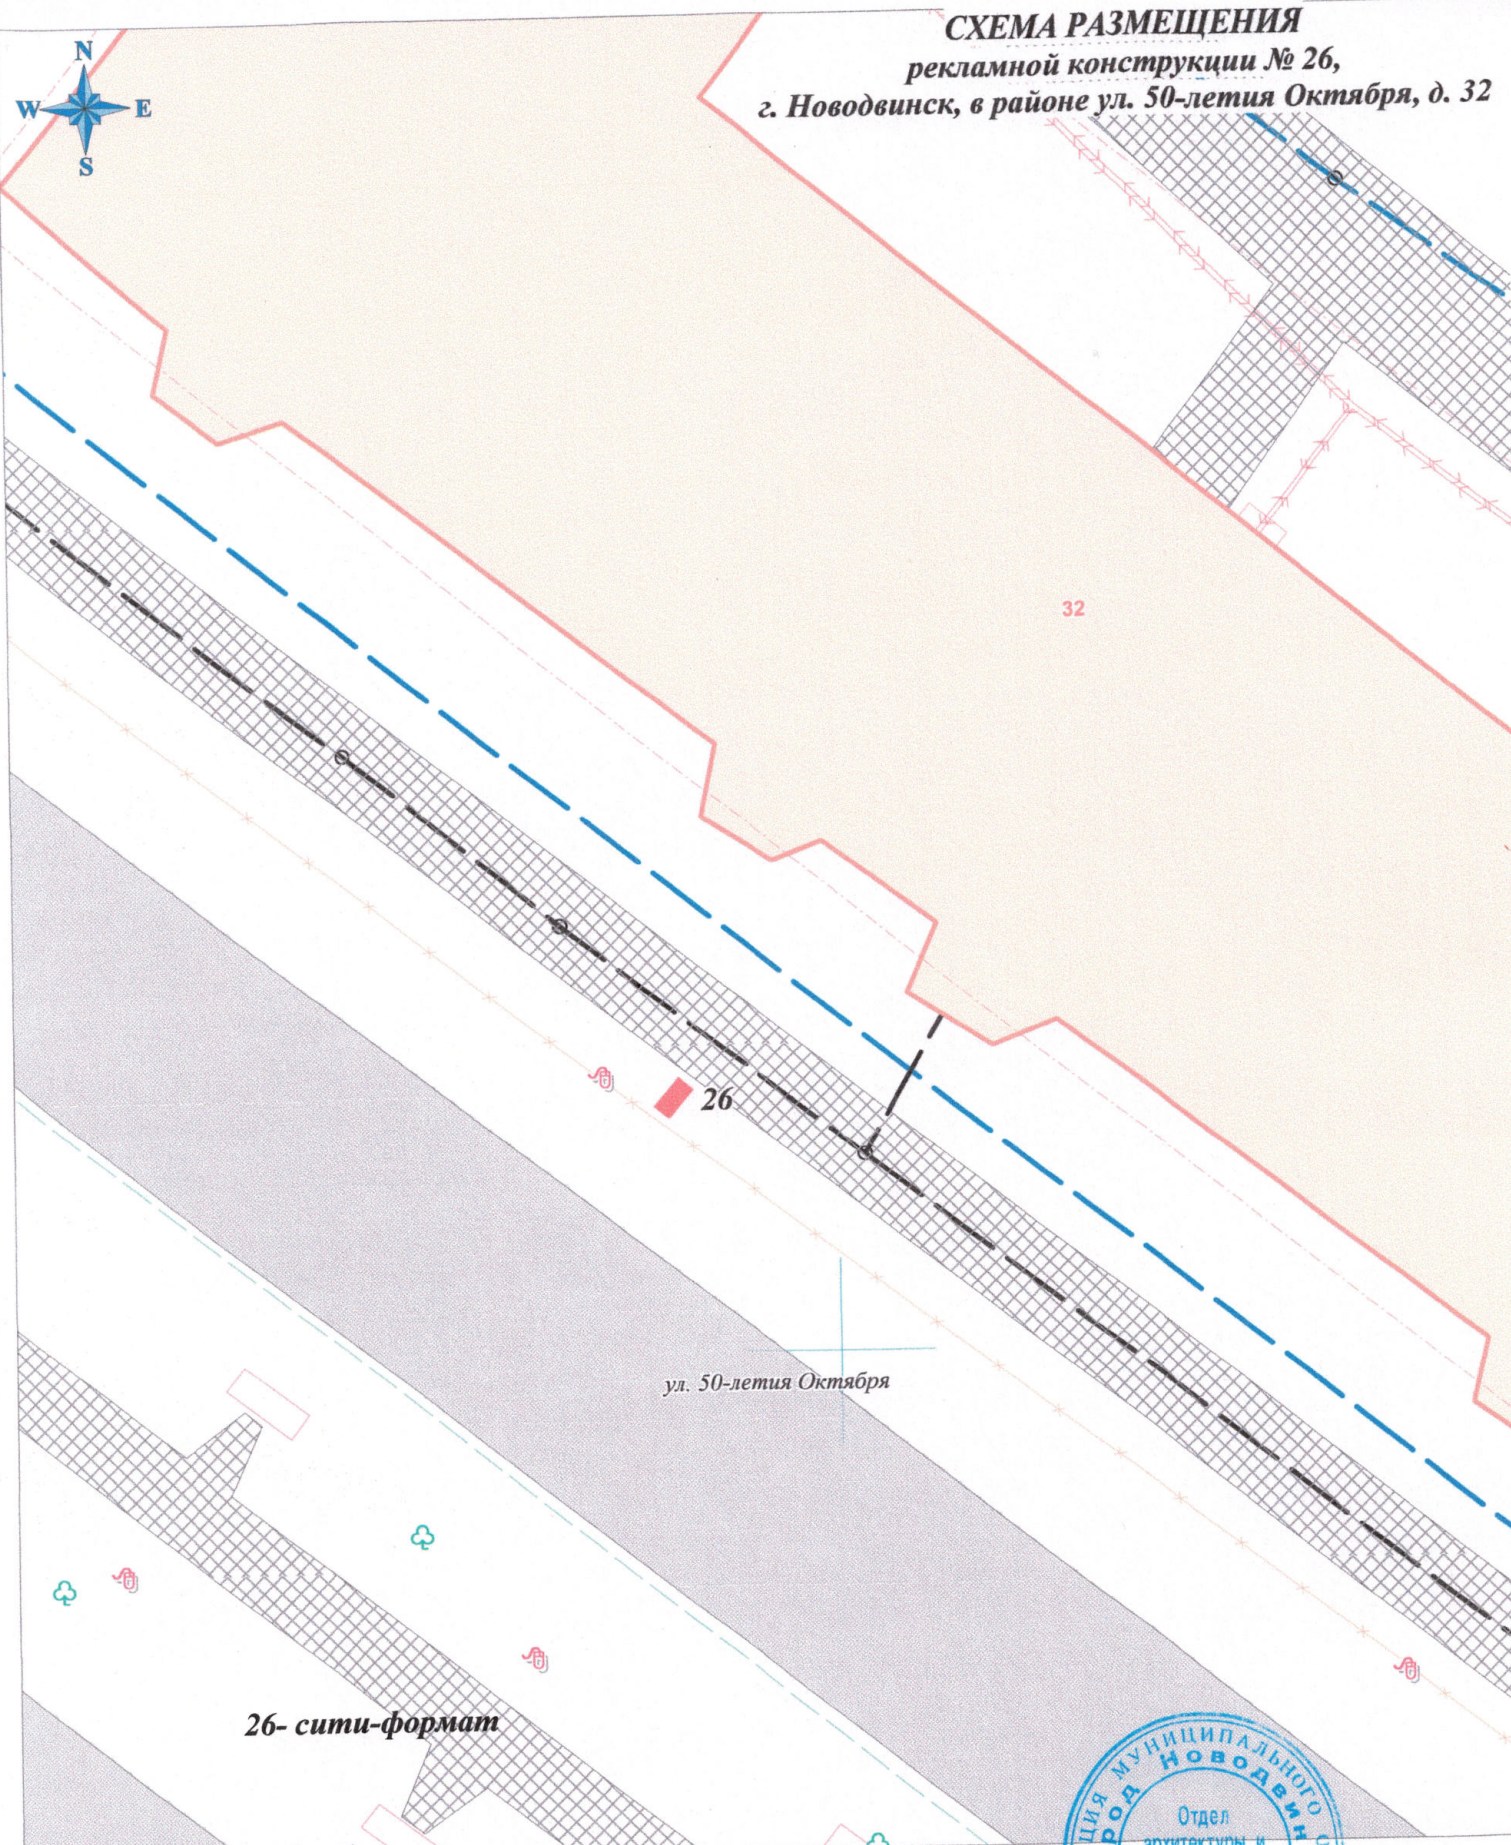

СХЕМА РАЗМЕЩЕНИЯ
рекламной конструкции № 26,
г. Новодвинск, в районе ул. 50-летия Октября, д. 32