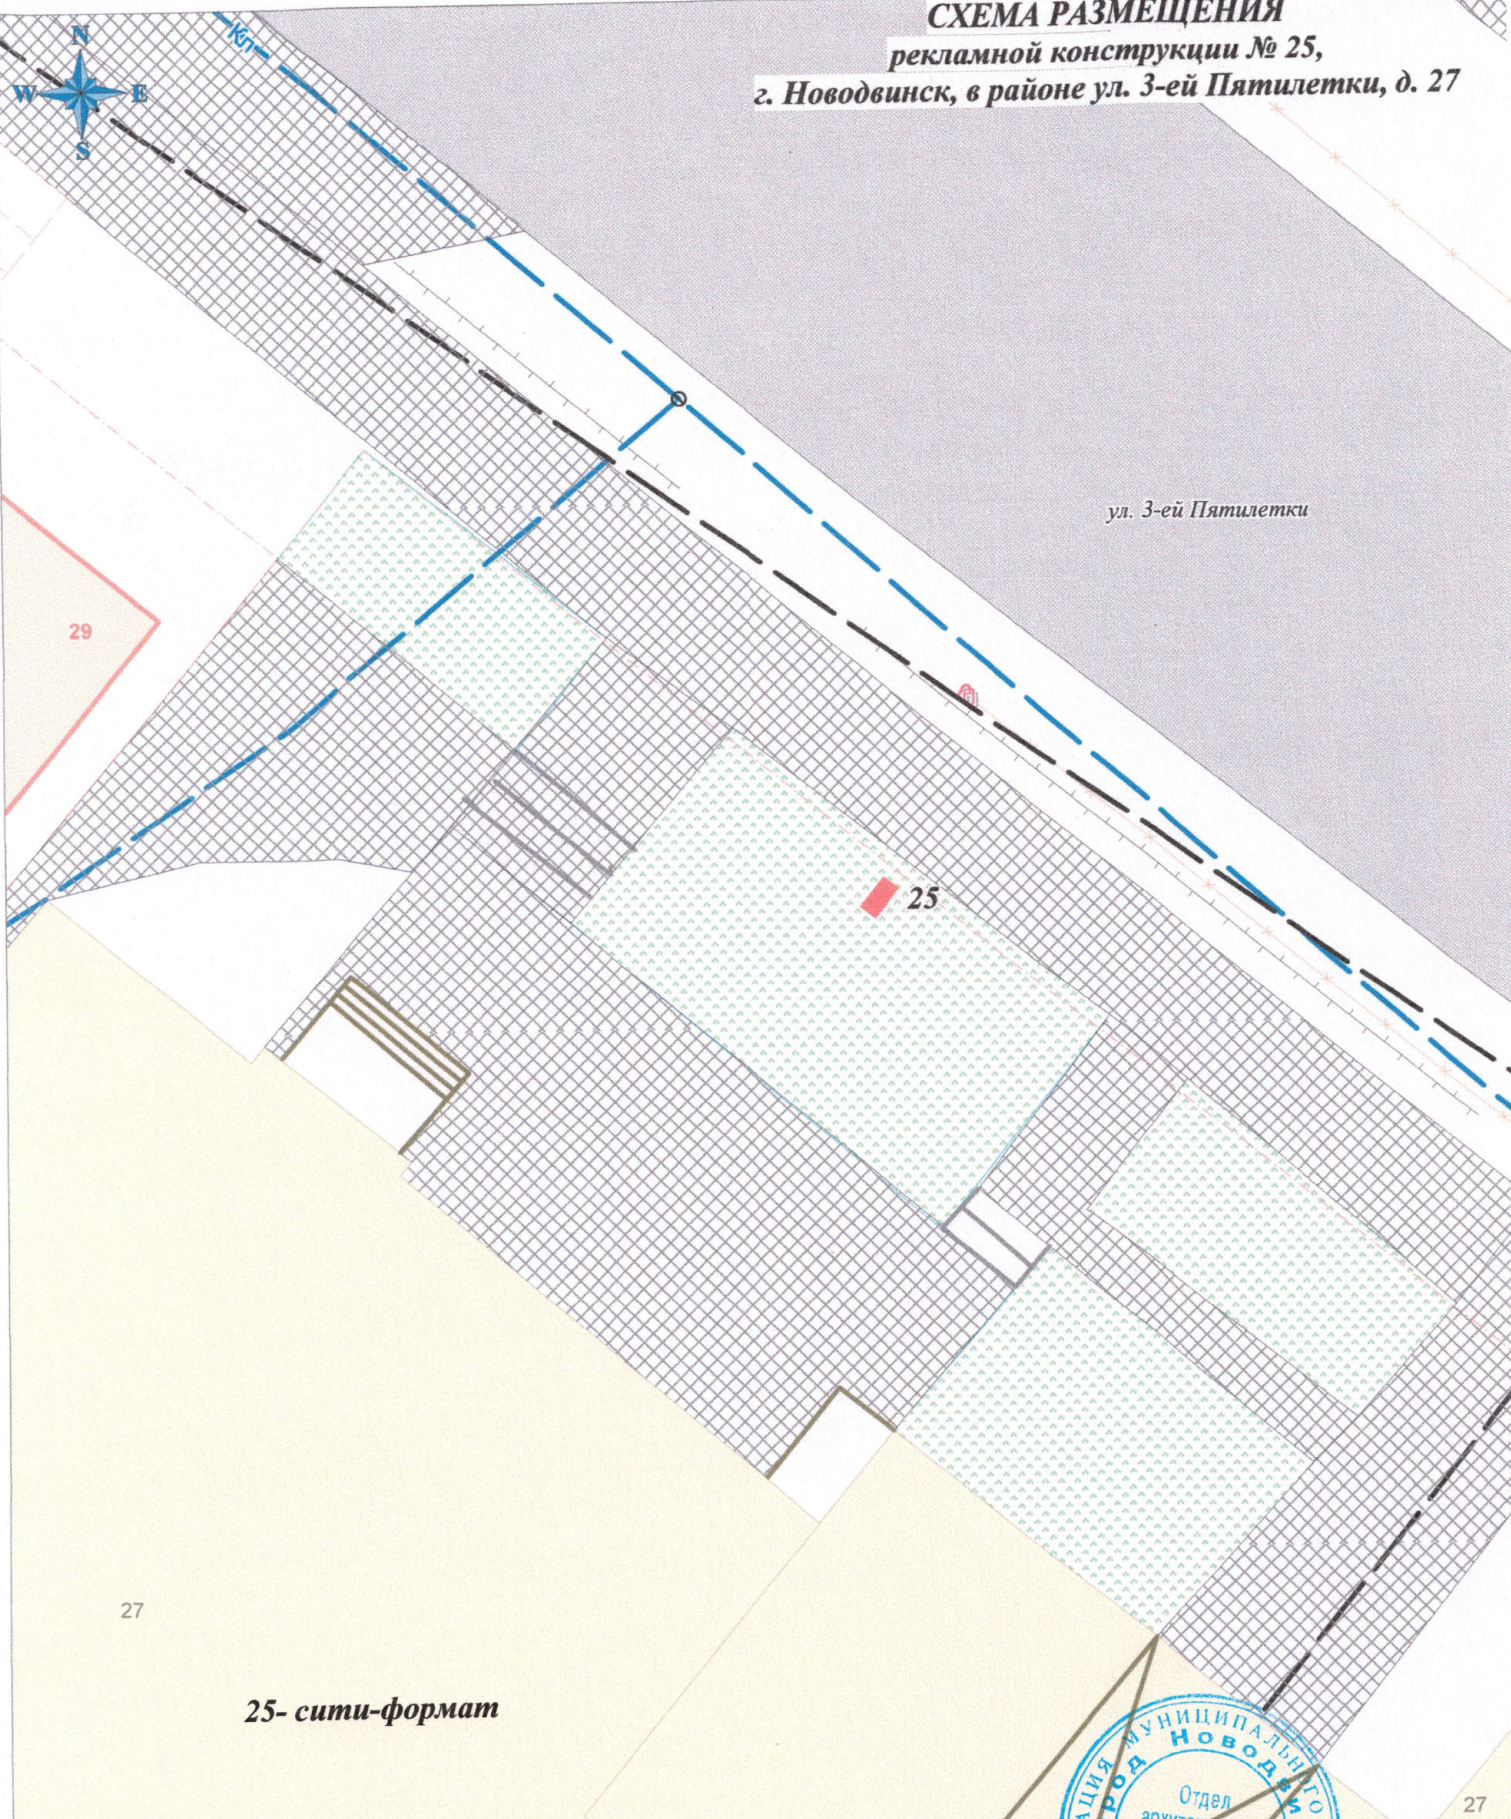

СХЕМА РАЗМЕЩЕНИЯ
рекламной конструкции № 25,
г. Новодвинск, в районе ул. 3-ей Пятилетки, д. 27