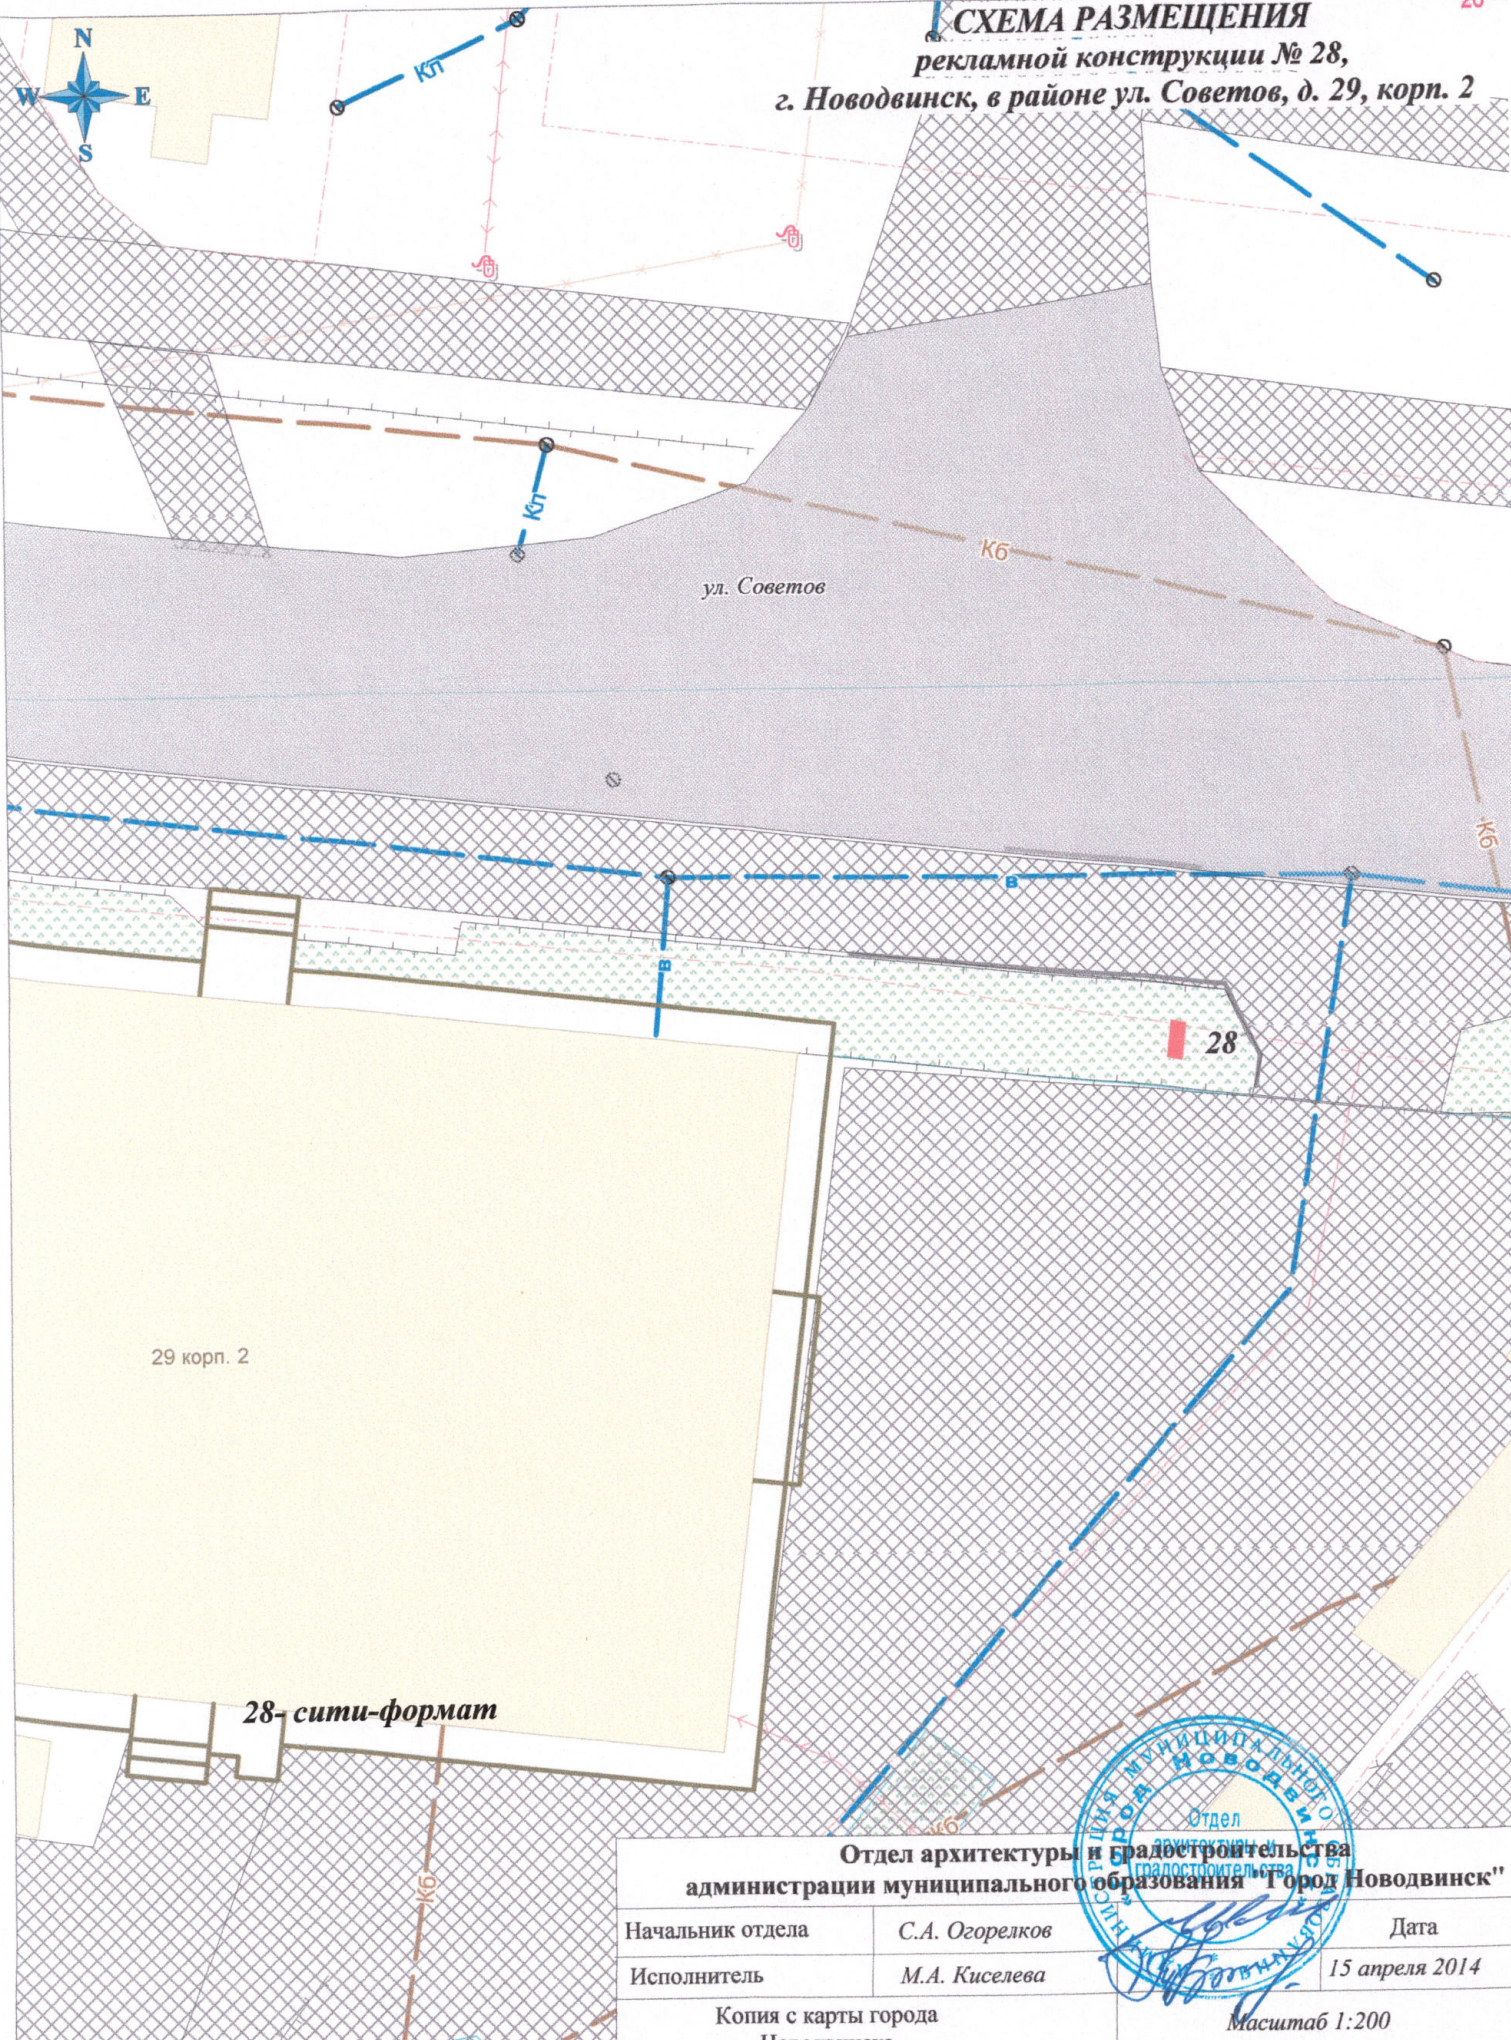

СХЕМА РАЗМЕЩЕНИЯ
рекламной конструкции № 28,
г. Новодвинск, в районе ул. Советов, д. 29, корп. 2