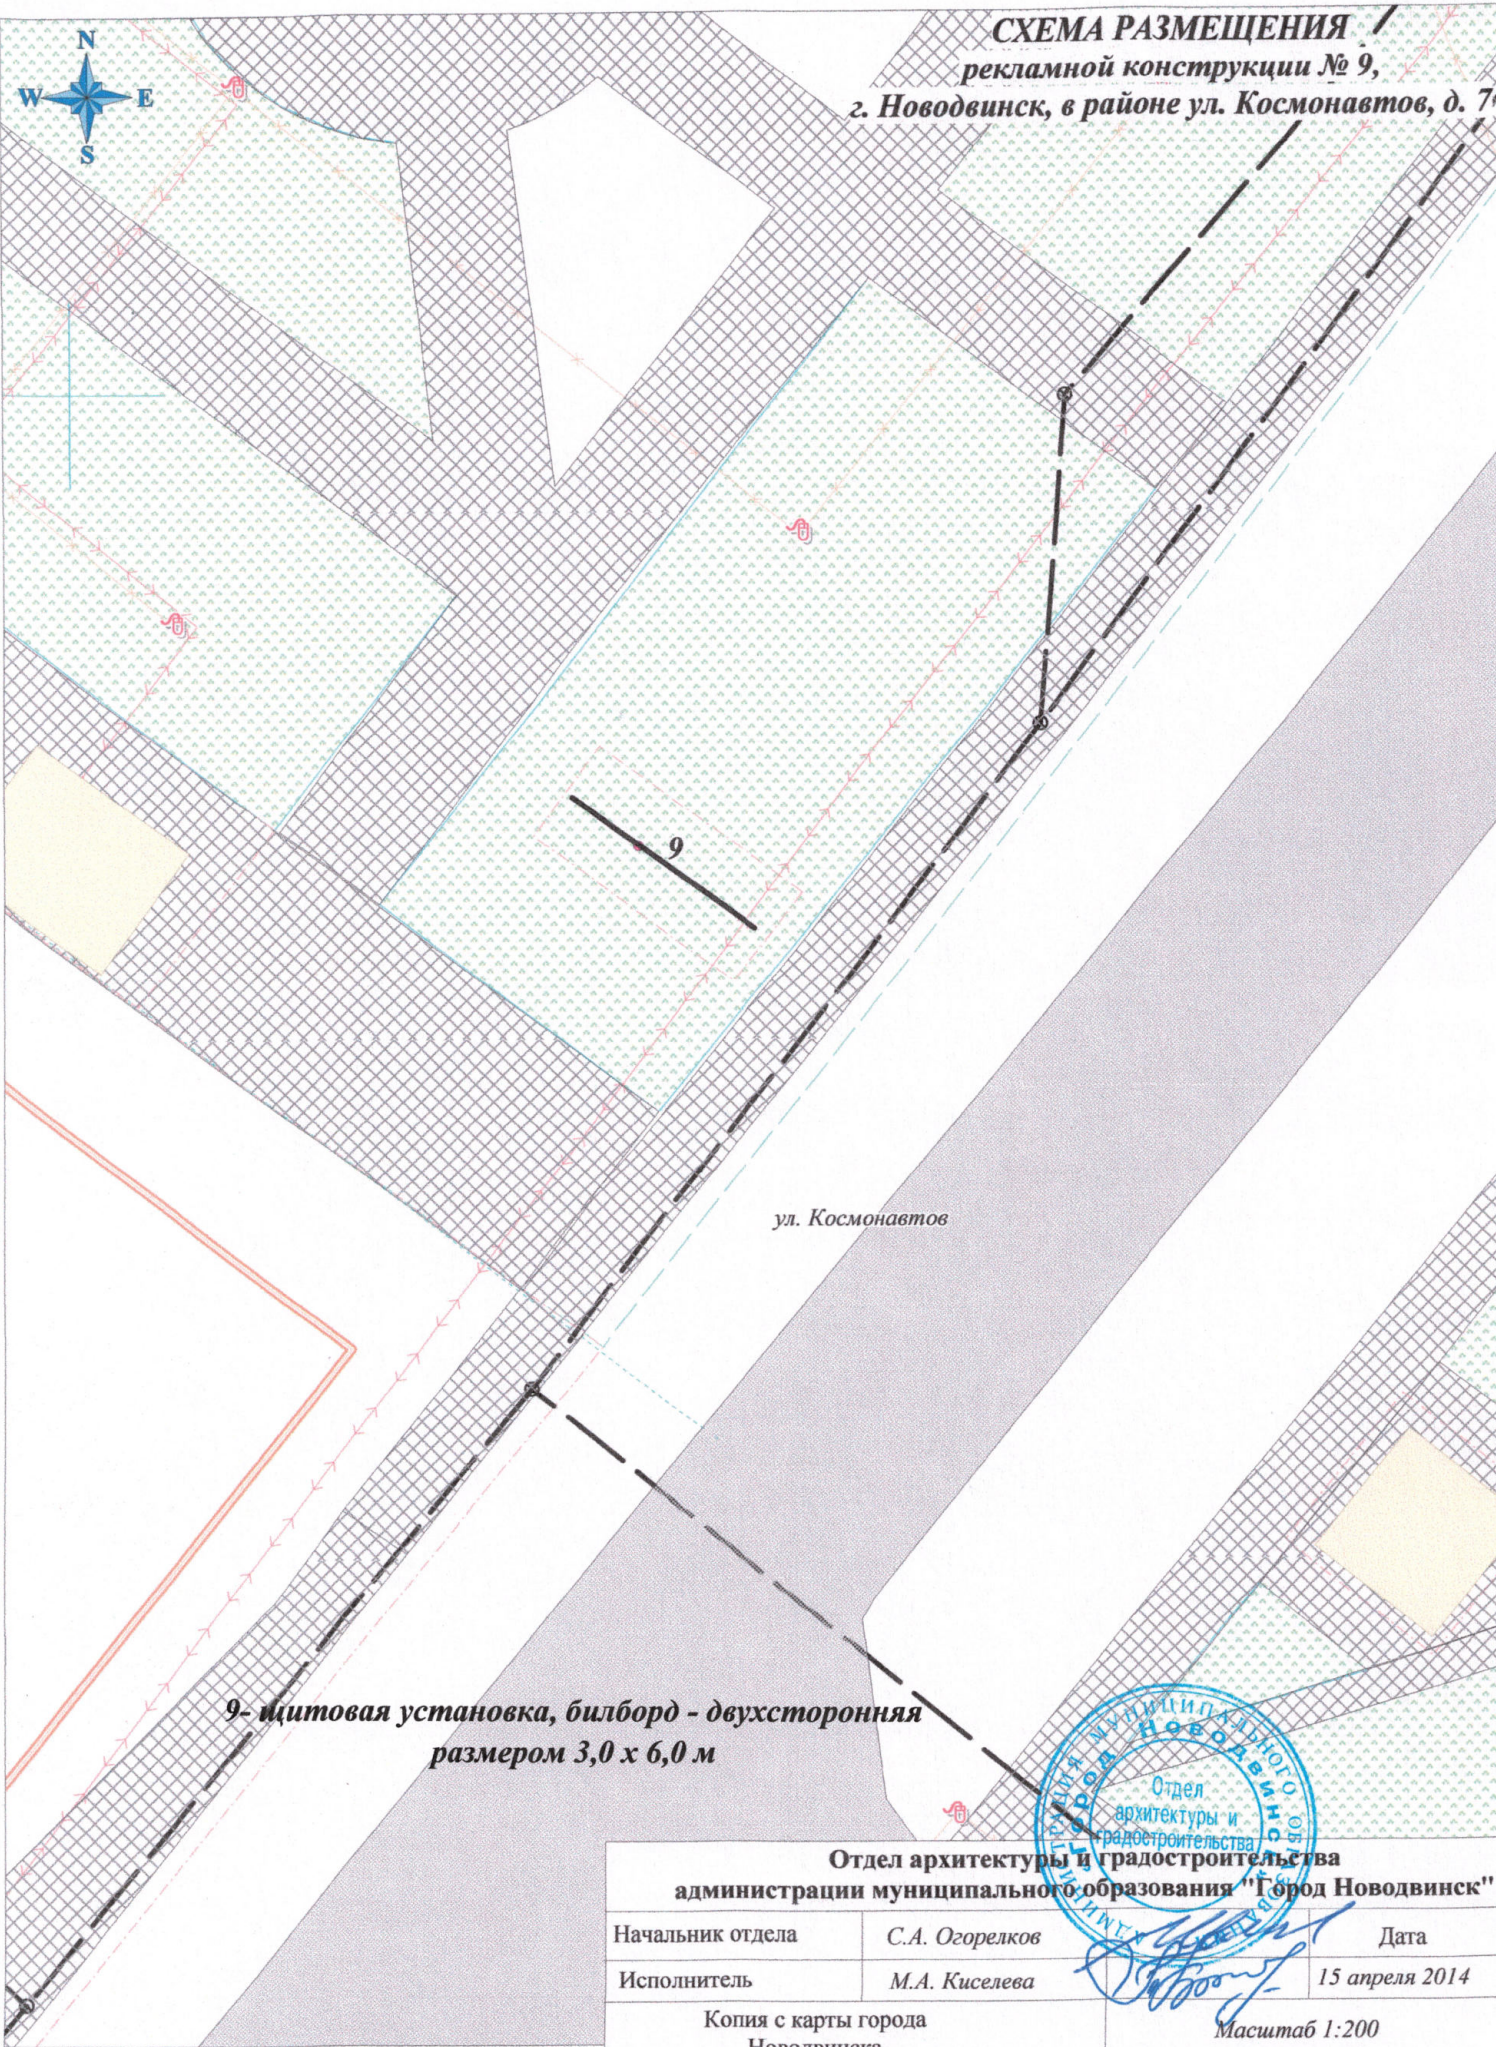

СХЕМА РАЗМЕЩЕНИЯ
рекламной конструкции № 9,

г. Новодвинск, в районе ул. Космонавтов, д. 7

9- щитовая установка, билборд - двухсторонняя
размером 3,0 x 6,0 м

ул. Космонавтов