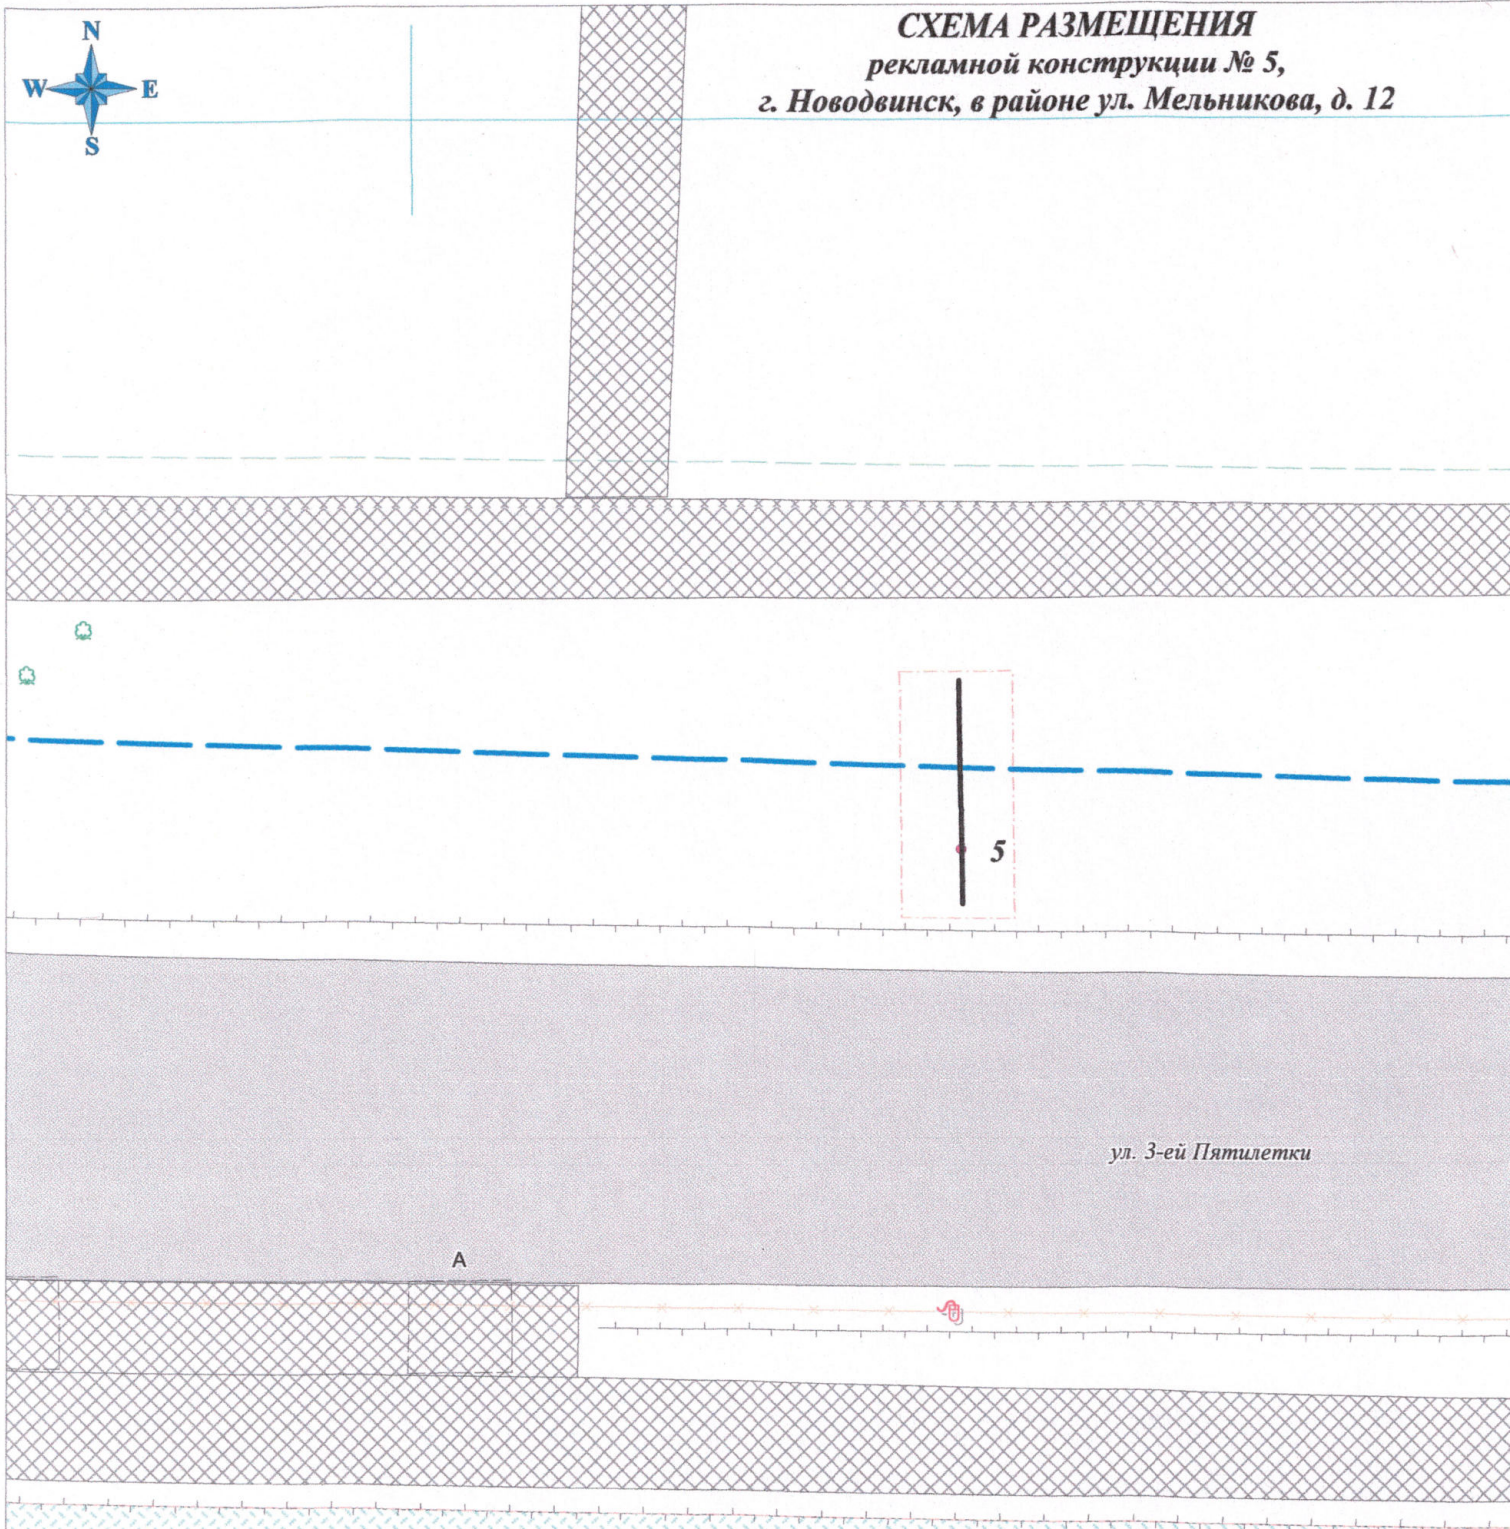

СХЕМА РАЗМЕЩЕНИЯ
рекламной конструкции № 5,
г. Новодвинск, в районе ул. Мельникова, д. 12

ул. 3-ей Пятилетки

5- щитовая установка, билборд - двухсторонняя
размером 3,0 x 6,0 м

Отдел архитектуры и градостроительства администрации муниципального образования "Город Новодвинск"		
Начальник отдела	С.А. Огорелков	Дата
Исполнитель	М.А. Киселева	15 апреля 2014
Копия с карты города Новодвинска		Масштаб 1:200