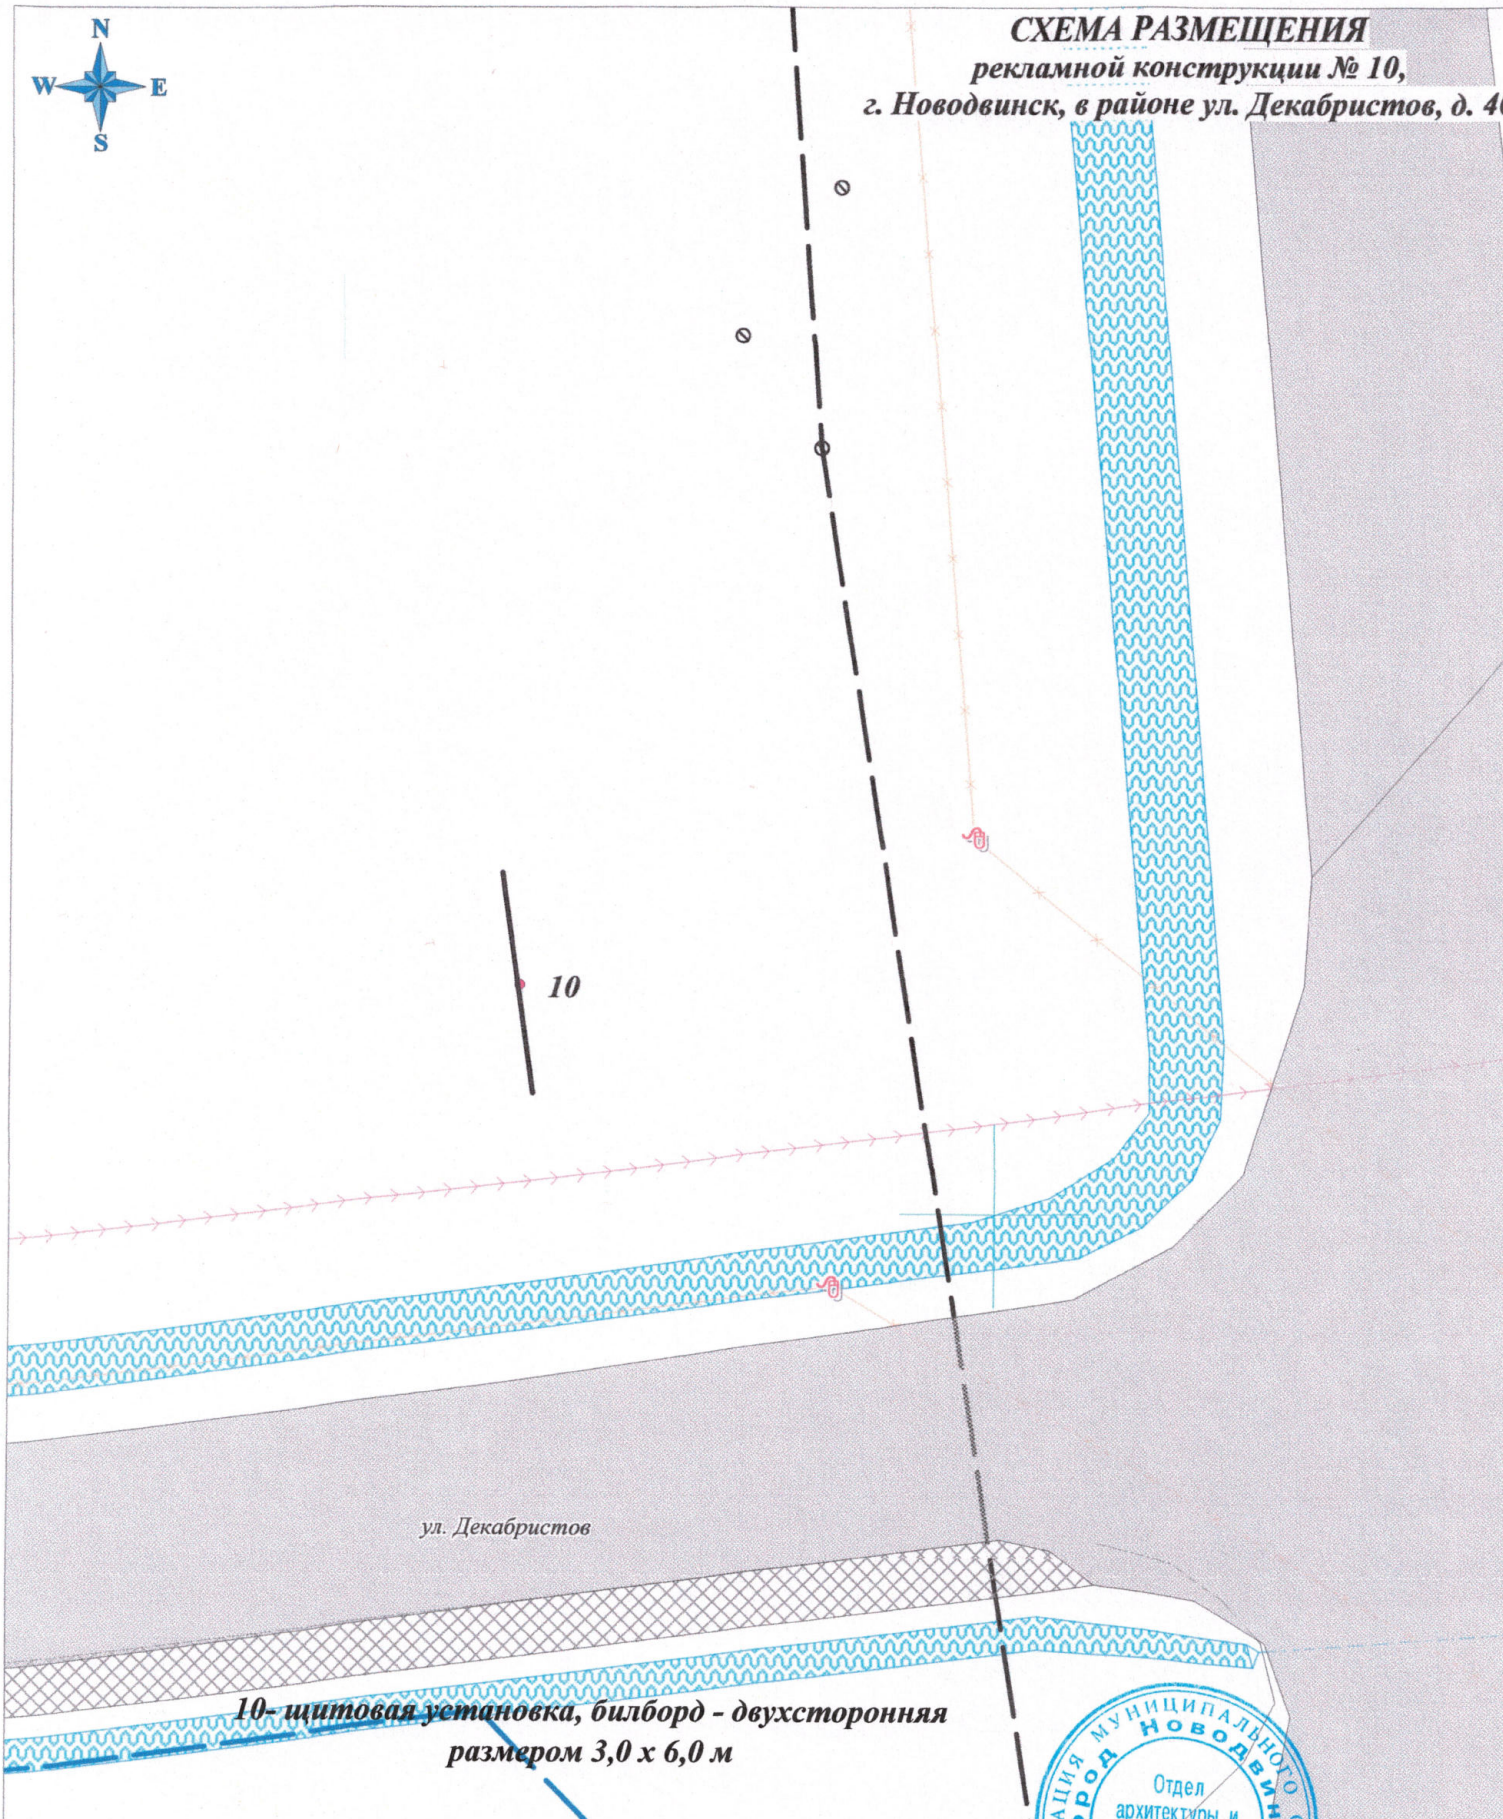

СХЕМА РАЗМЕЩЕНИЯ
рекламной конструкции № 10,
г. Новодвинск, в районе ул. Декабристов, д. 40

ул. Декабристов

**10- щитовая установка, билборд - двухсторонняя
размером 3,0 x 6,0 м**